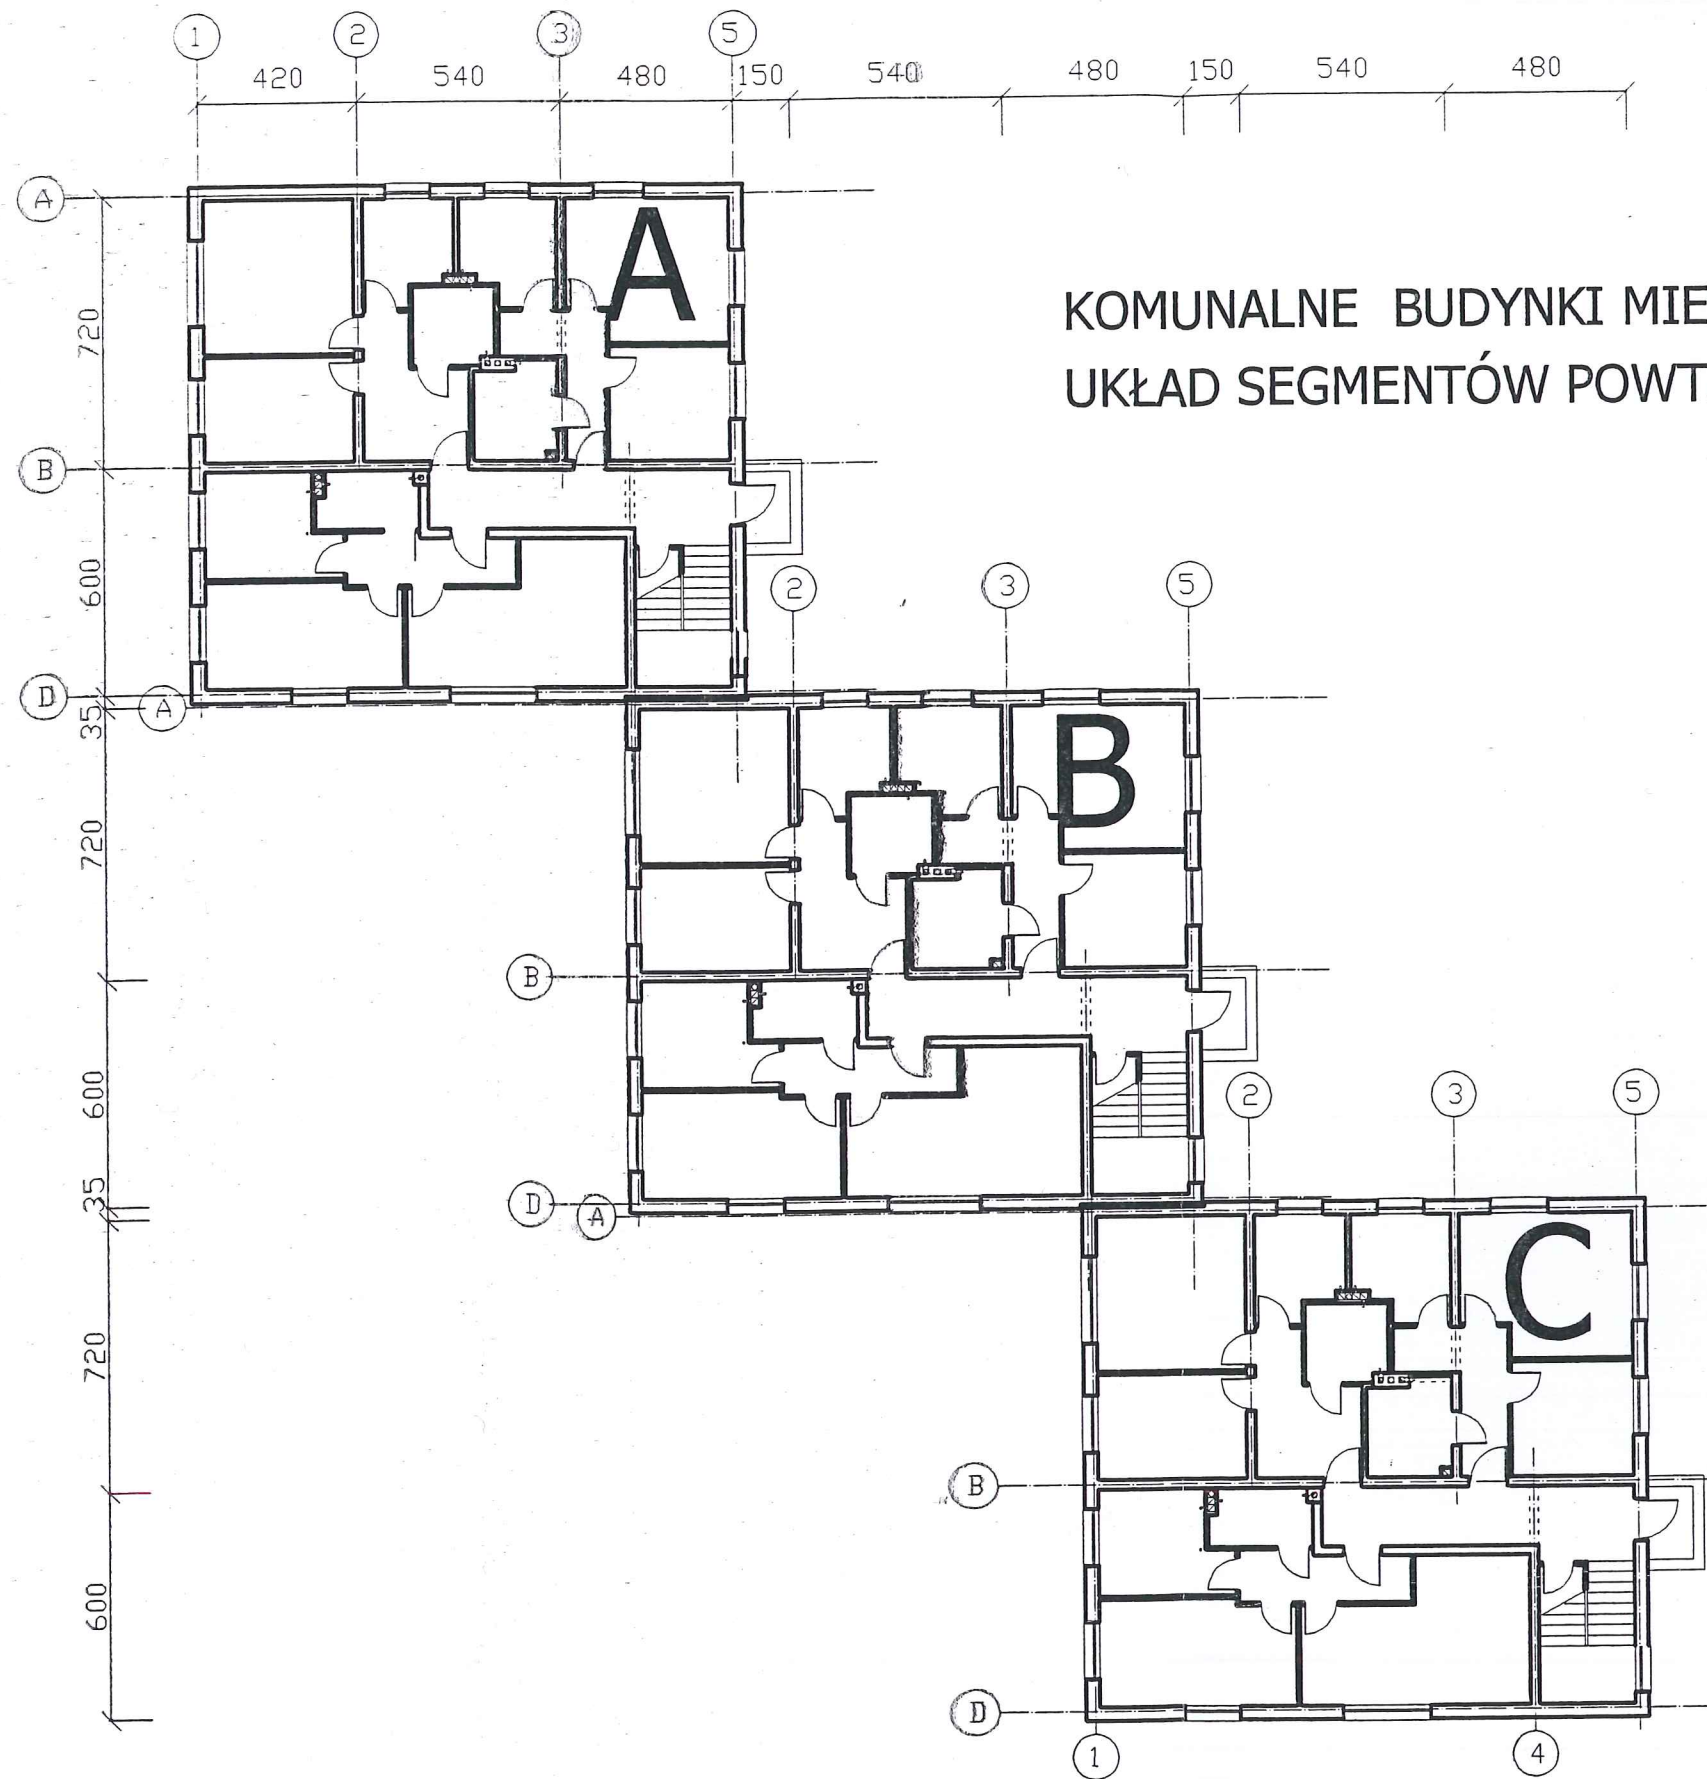

STAROSTWO POWIATOWE
w Cieszynie
ul. Bobrecka 29
43 - 400 CIESZYN

KOMUNALNE BUDYNKI MIESZKALNE W USTRONIU
UKŁAD SEGMENTÓW POWTARZALNYCH

skala 1 : 200