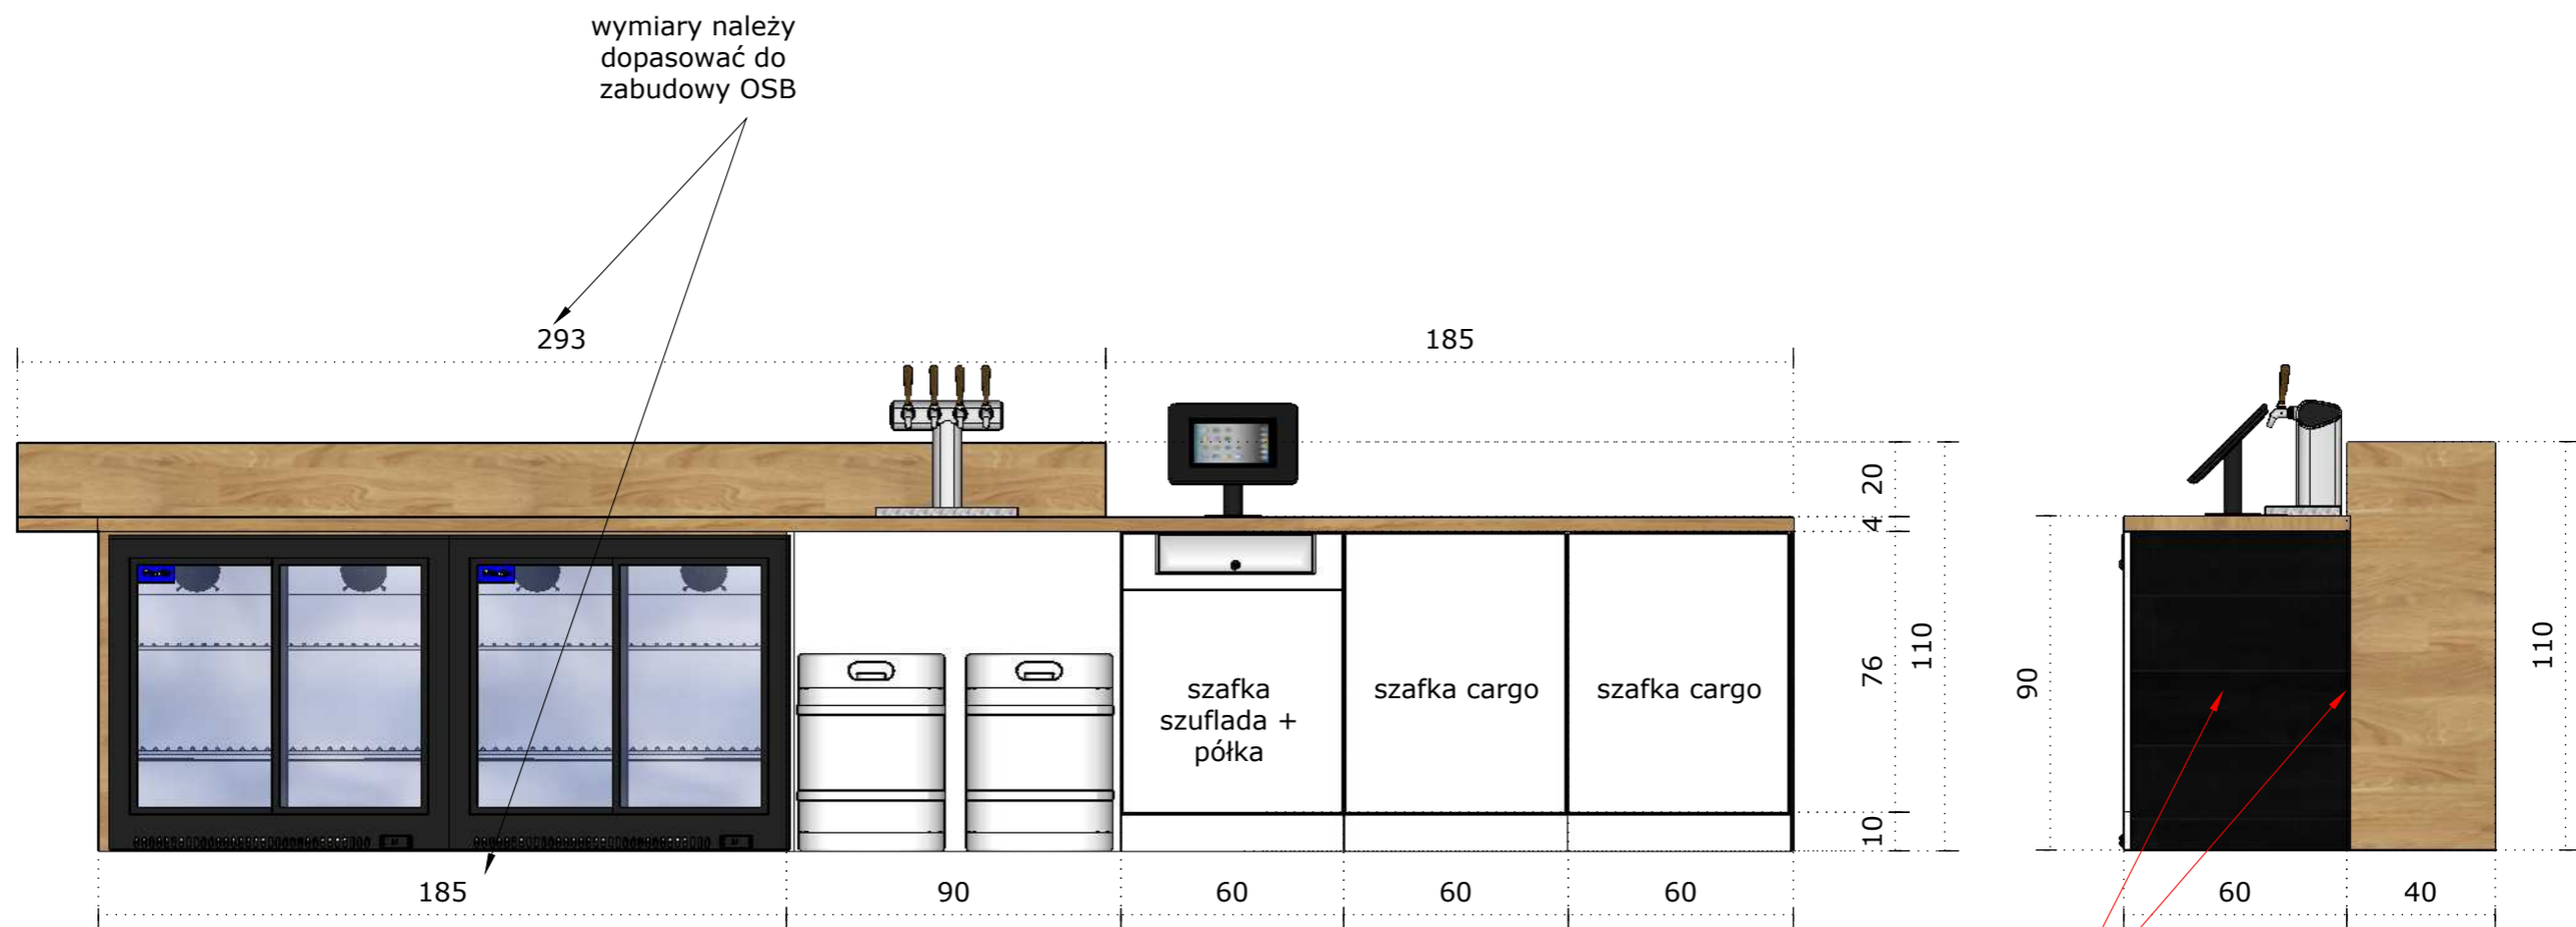

	Pierogarnia zab. meblowa zlew	
	SKALA	1:20
	FORMAT	A3
	STR.	1

SZAFKI NISKIE

blat - laminowany efekt drewna
 korpus - płyta meblowa biała
 front - płyta meblowa biała
 otwieranie - push-to-open

SZAFKI Z BOKU I TYŁU OBUDOWAĆ PŁYTĄ EFEKT CZARNEGO DREWNA

	Pierogarnia zab. meblowa bar	
	SKALA	1:20
	FORMAT	A3
	STR.	2

SIEDZISKO

korpus - płyta meblowa efekt czarnego drewna
 kosze - IKEA podane w zestawieniu
 siedzisko - tkanina obicowa FARGOTEX Glam Velvet 39

	Pierogarnia siedzisko	
	SKALA	1:20
	FORMAT	A3
	STR.	3