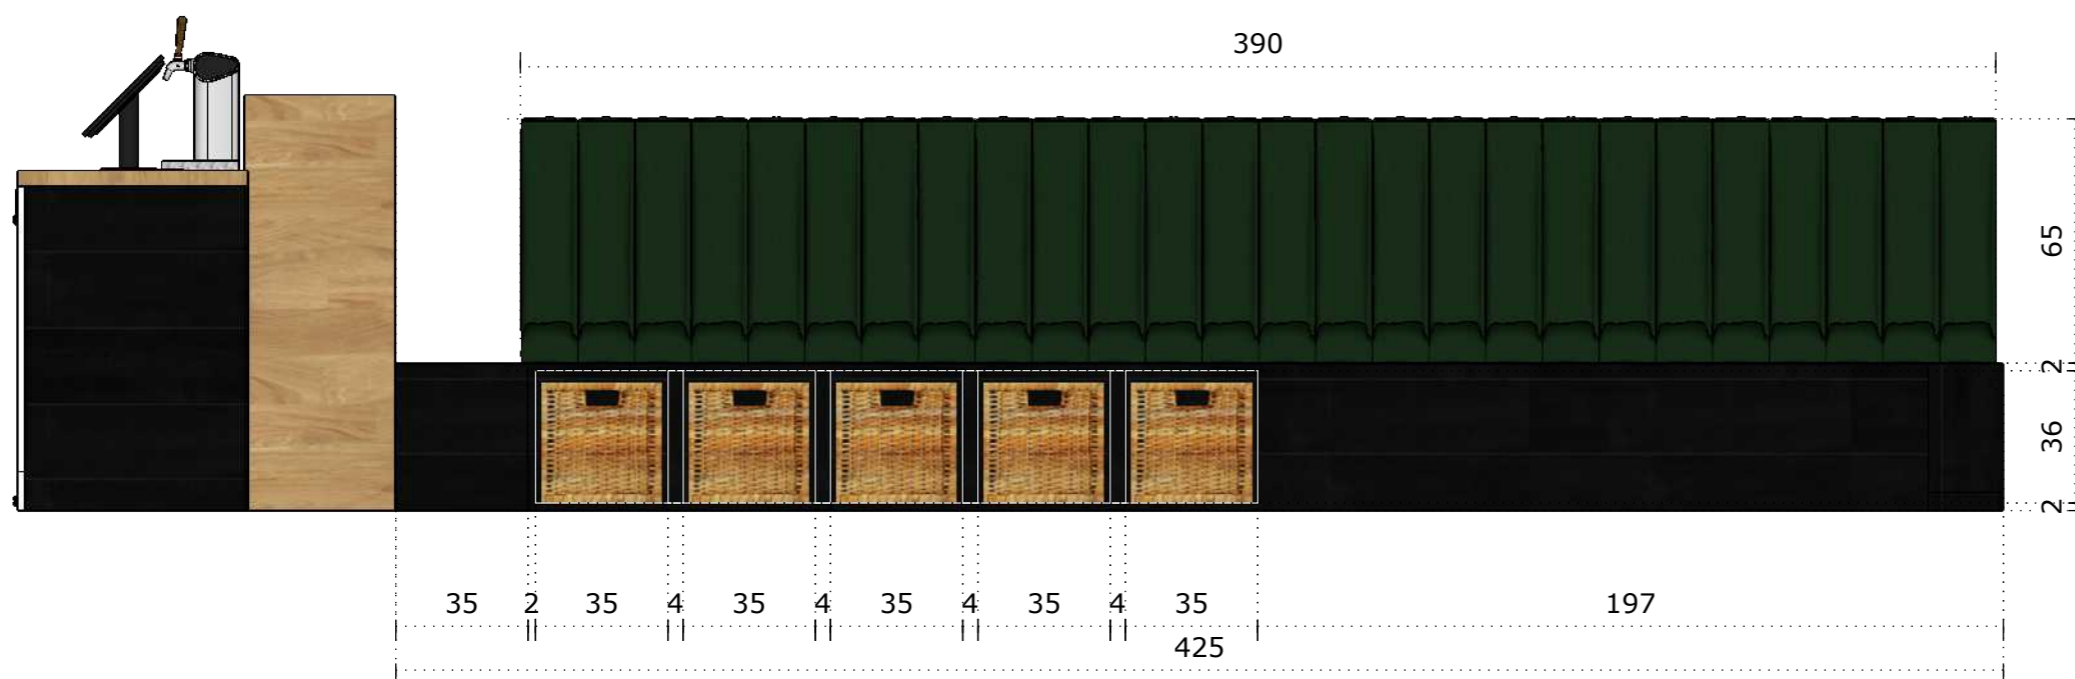

	Pierogarnia zab. meblowa zlew	
	SKALA	1:20
	FORMAT	A3
	STR.	1

SZAFKI NISKIE

blat - laminowany efekt drewna
 korpus - płyta meblowa biała
 front - płyta meblowa biała
 otwieranie - push-to-open

SZAFKI Z BOKU I TYŁU OBUDOWAĆ PŁYTĄ EFEKT CZARNEGO DREWNA

	Pierogarnia zab. meblowa bar	
	SKALA	1:20
	FORMAT	A3
	STR.	2

SIEDZISKO

korpus - płyta meblowa efekt czarnego drewna
 kosze - IKEA podane w zestawieniu
 siedzisko - tkanina obicowa FARGOTEX Glam Velvet 39

	Pierogarnia siedzisko	
	SKALA	1:20
	FORMAT	A3
	STR.	3