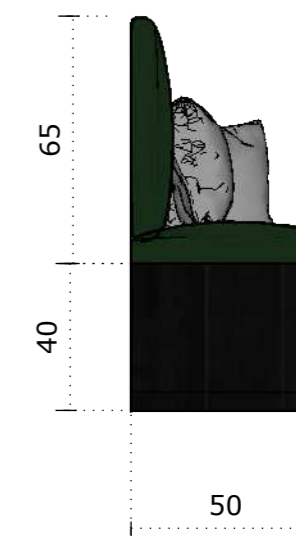

	Pierogarnia zab. meblowa zlew	
	SKALA	1:20
	FORMAT	A3
	STR.	1

SZAFKI NISKIE

blat - laminowany efekt drewna
 korpus - płyta meblowa biała
 front - płyta meblowa biała
 otwieranie - push-to-open

SZAFKI Z BOKU I TYŁU OBUDOWAĆ PŁYTĄ EFEKT CZARNEGO DREWNA

	Pierogarnia zab. meblowa bar	
	SKALA	1:20
	FORMAT	A3
	STR.	2

SIEDZISKO

korpus - płyta meblowa efekt czarnego drewna
 kosze - IKEA podane w zestawieniu
 siedzisko - tkanina obicowa FARGOTEX Glam Velvet 39

	Pierogarnia siedzisko	
	SKALA	1:20
	FORMAT	A3
	STR.	3