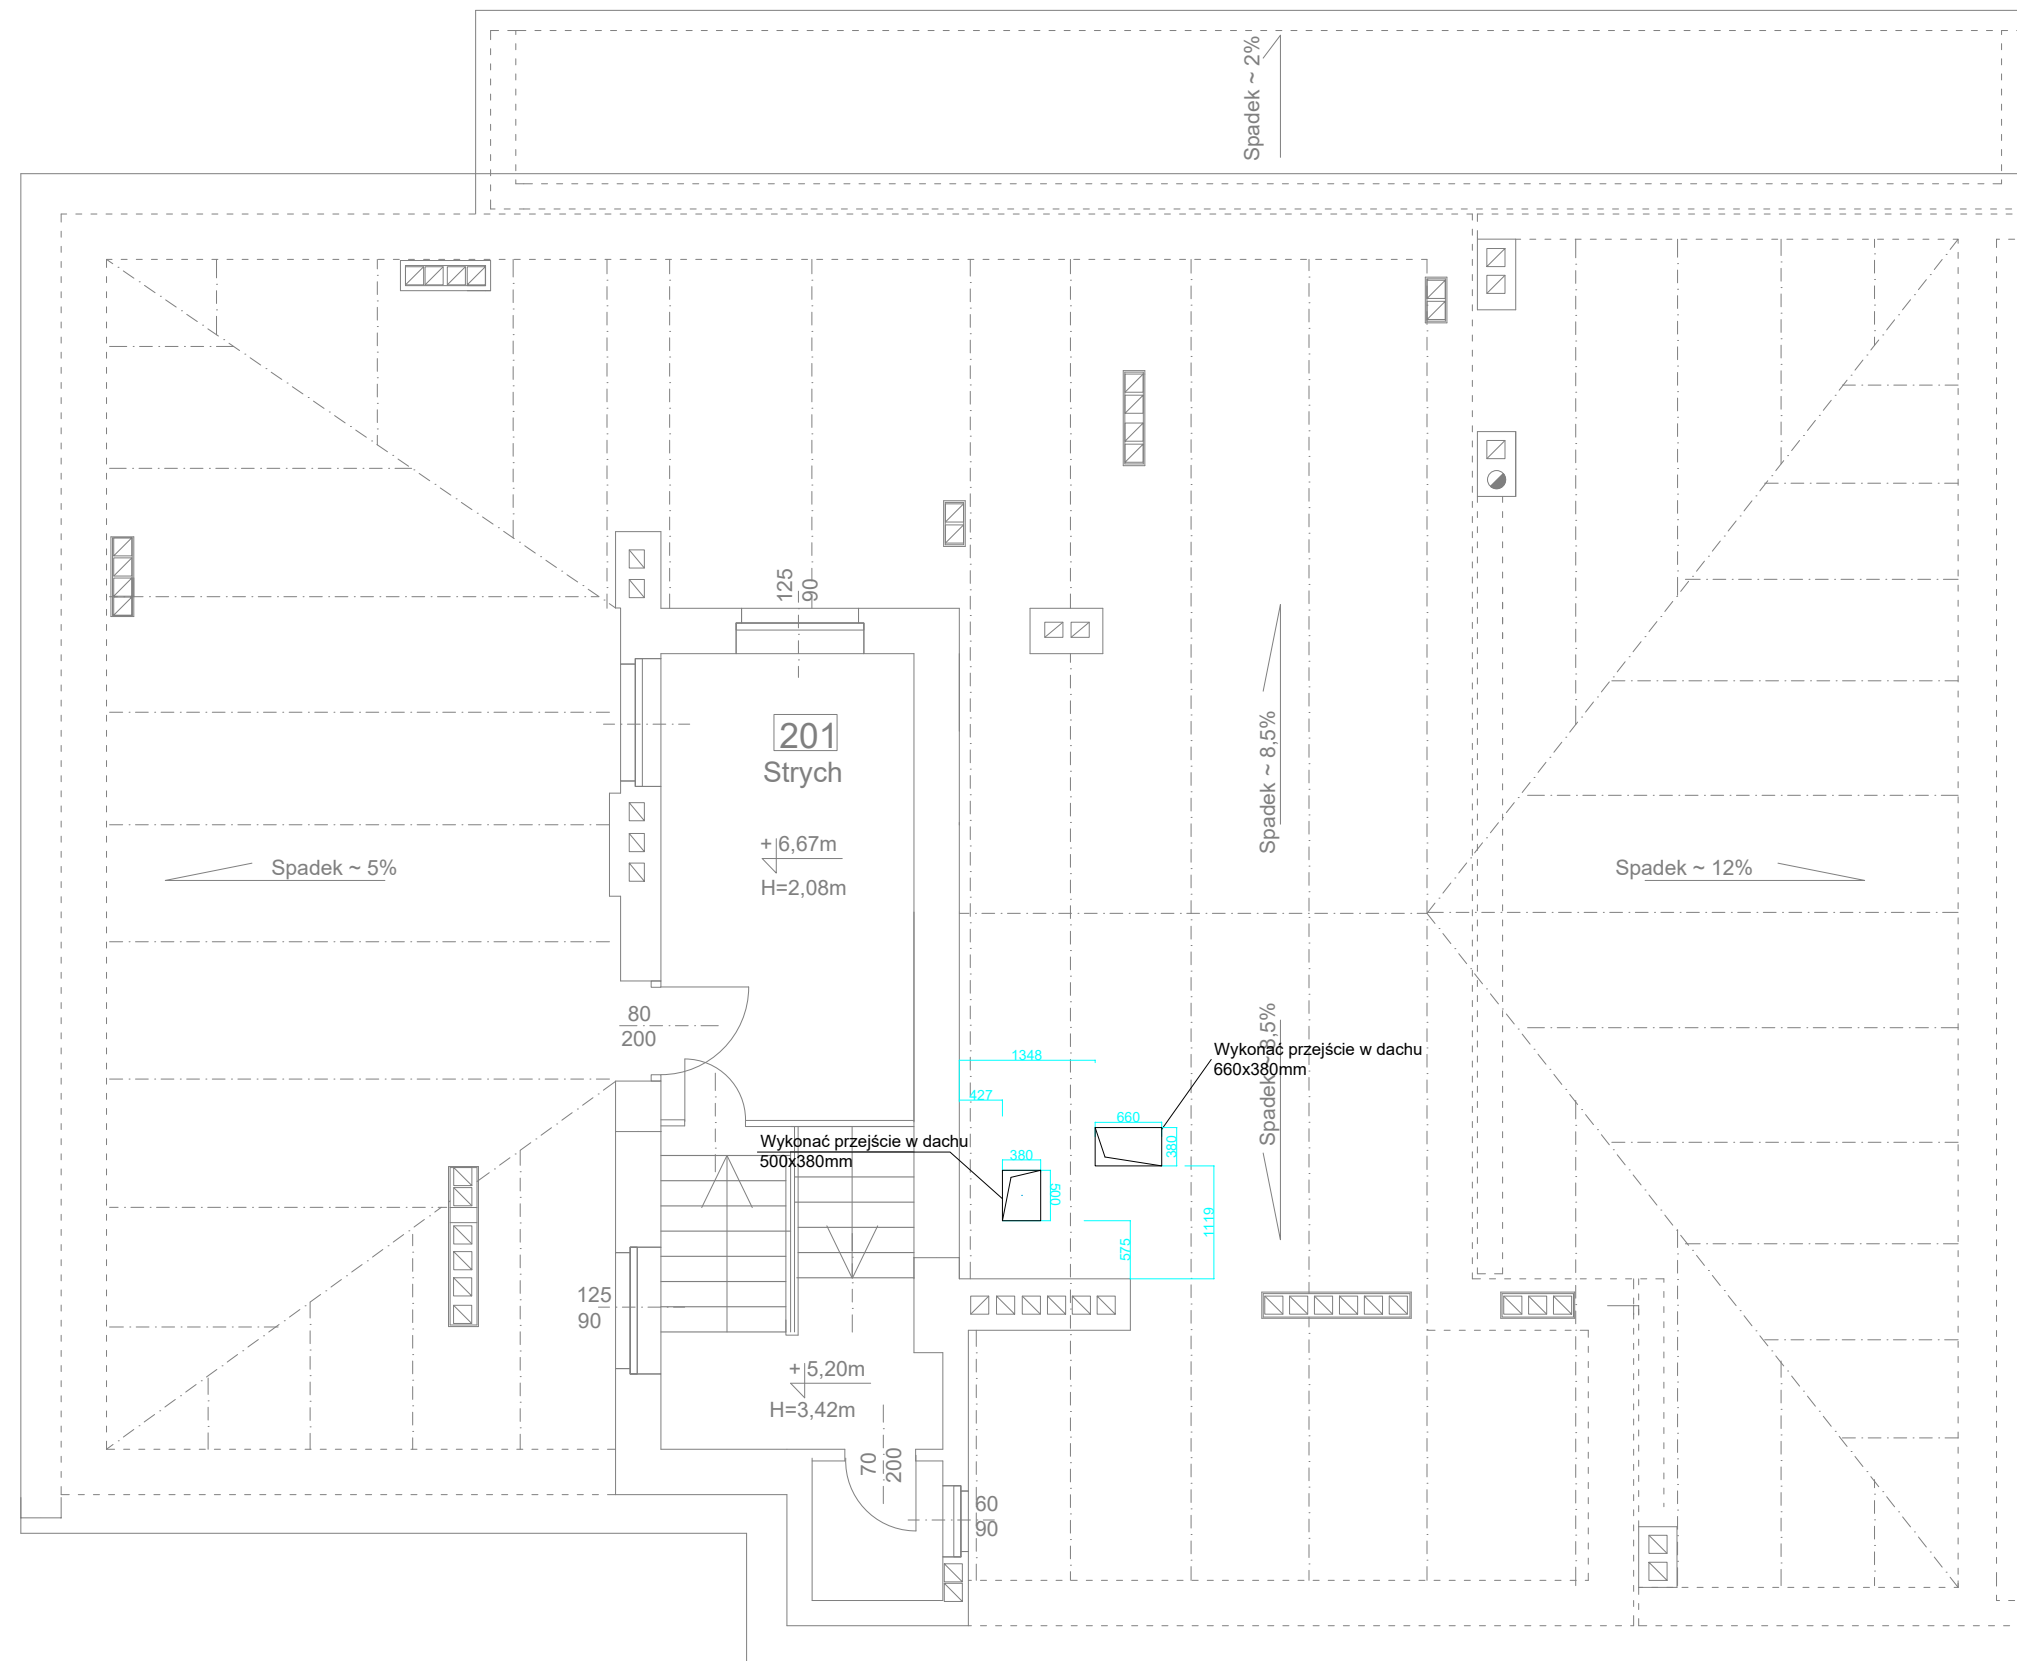

DACH

SKALA
1:75