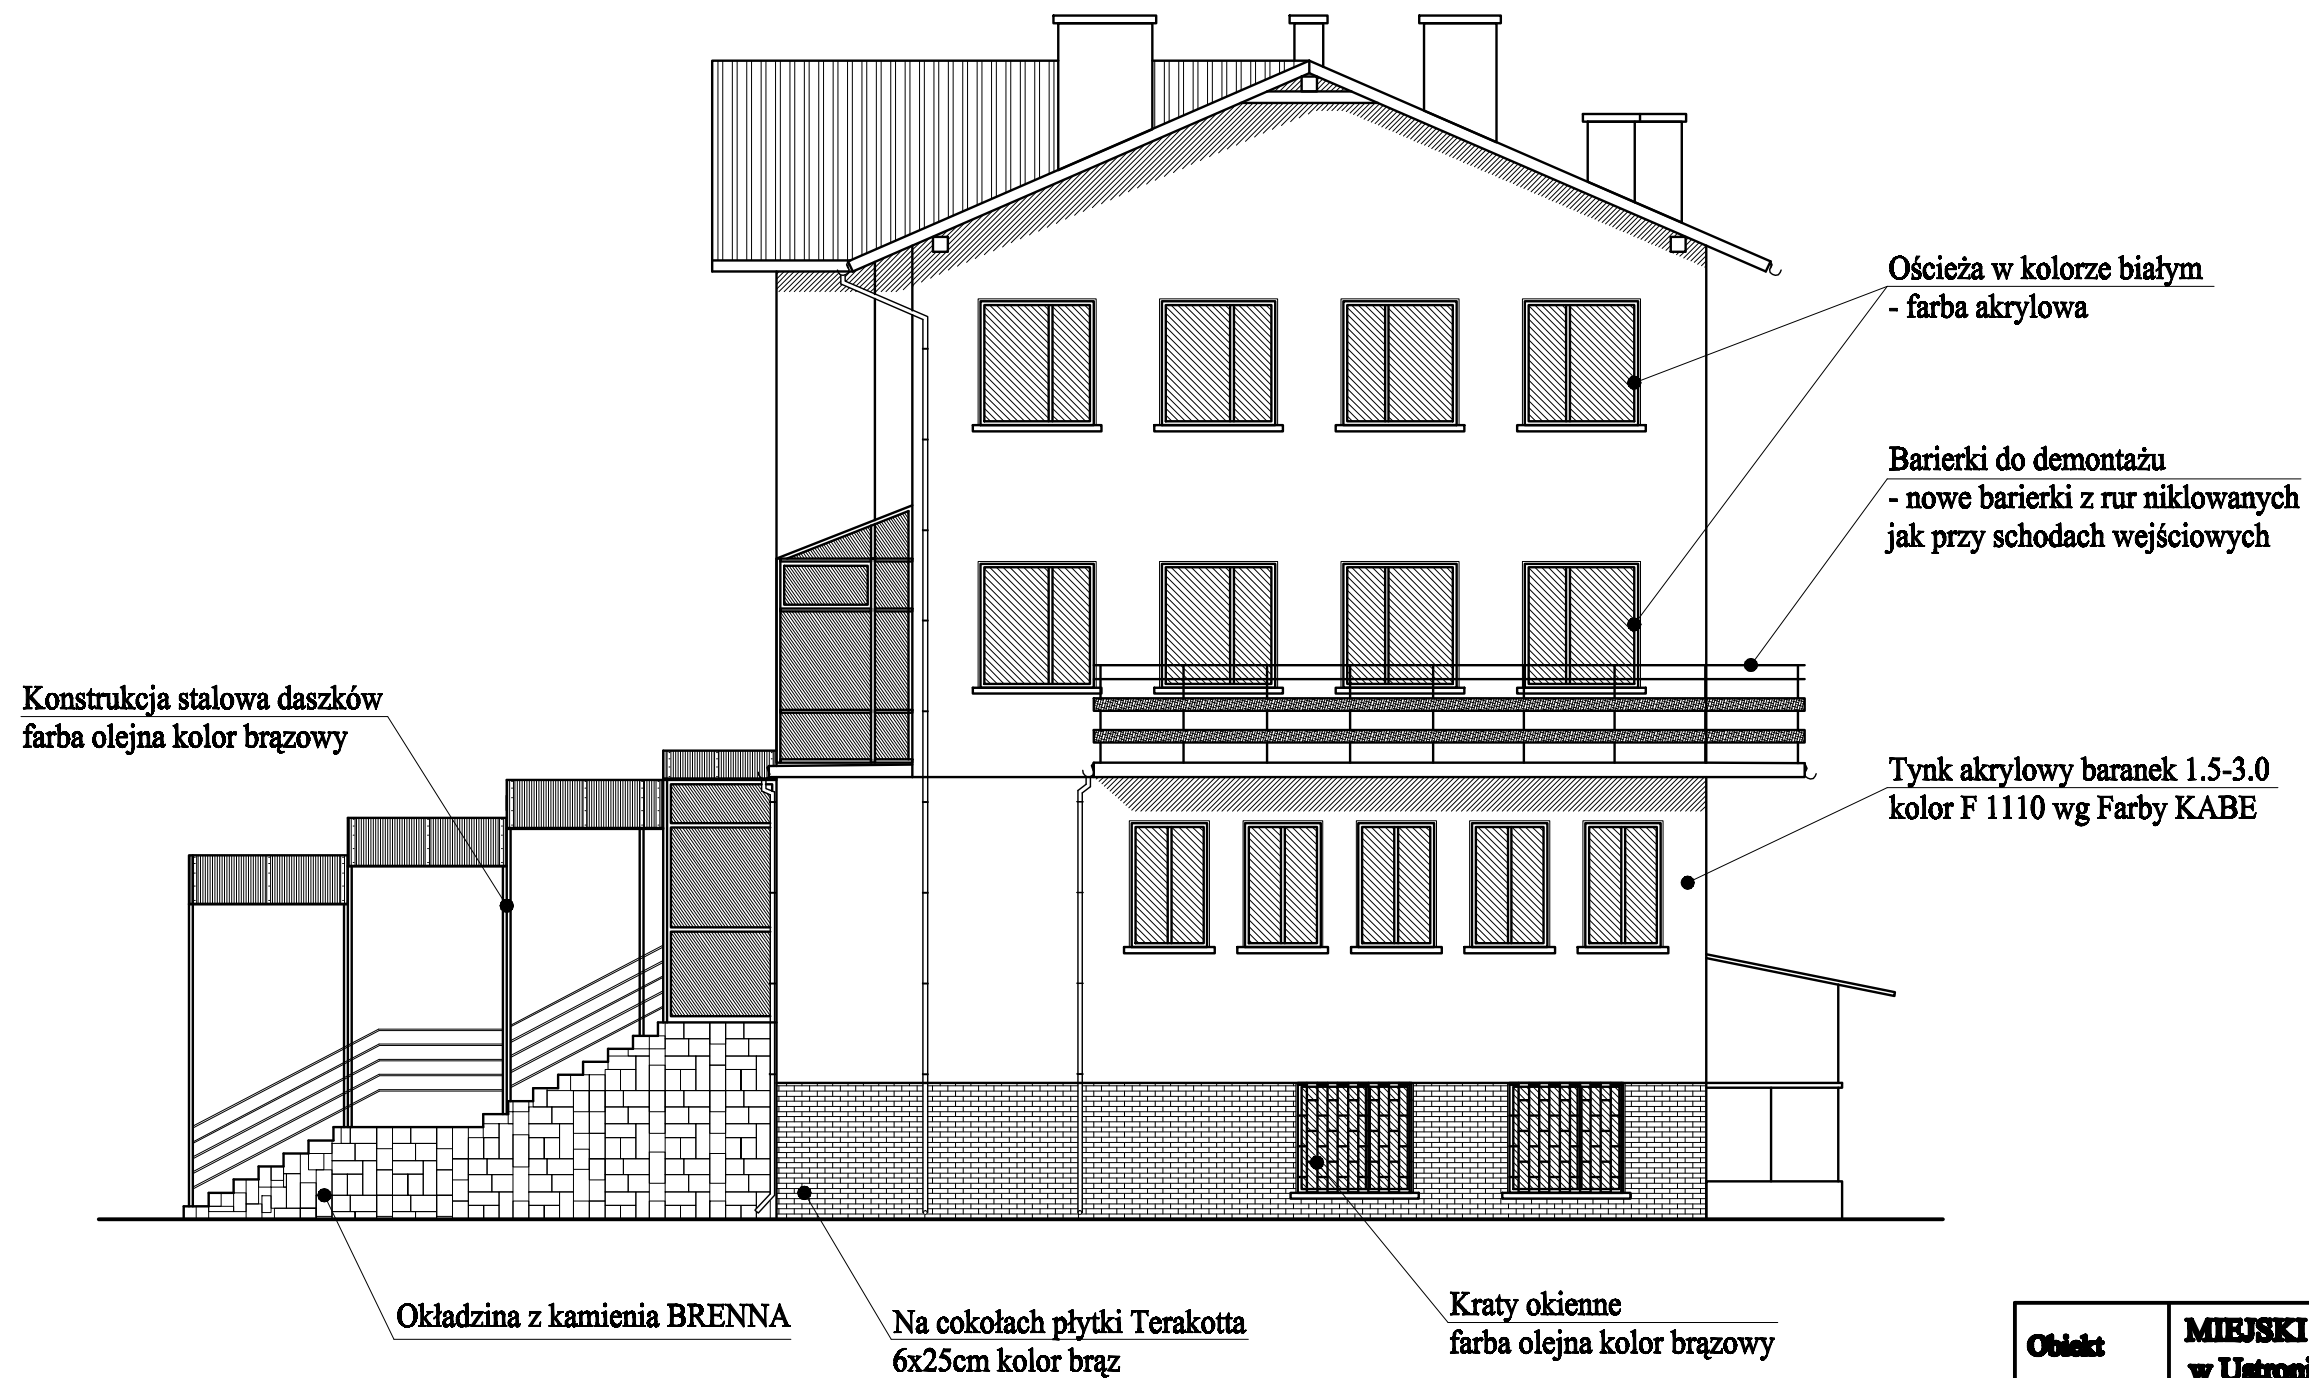

ELEWACJA POŁUDNIOWA

skala 1:100

Obiekt	MIEJSKI DOM SPOKOJNEJ STAROŚCI w Ustroni, ul. Słoneczna 10 Dz. 203/48		
Temat	Kolorystyka: Elewacja południowa.		
Lokalizacja	Ustroń 43-450, ul. Słoneczna 10		
Inwestor	Urząd Miasta Ustroń 43-450, Rynek 1		
Projektant	Nr uprawnień	Podpis	
Bud. Karol KUBICIUS	B-B112/78		
Mgr inż. Karolina MINDUR			
Faza opracowania	Skala	Data	Nr rys.
Projekt techniczny	1:100	10.2014	4